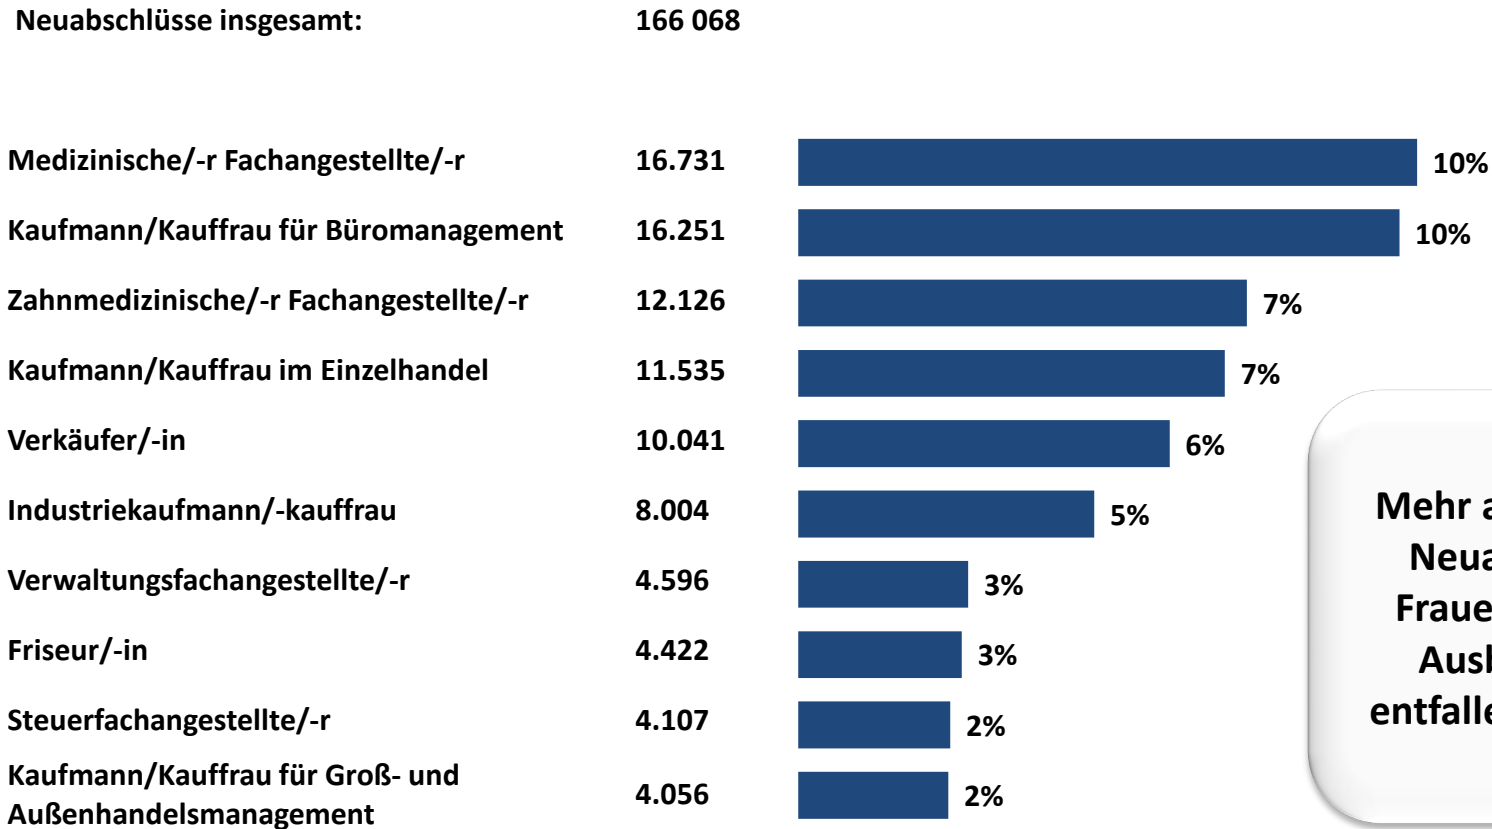

Neuabschlüsse duale Ausbildung: Top Ten der weiblichen Auszubildenden 2021

Mehr als die Hälfte der Neuabschlüsse von Frauen in der dualen Ausbildung (55 %) entfallen auf 10 Berufe.